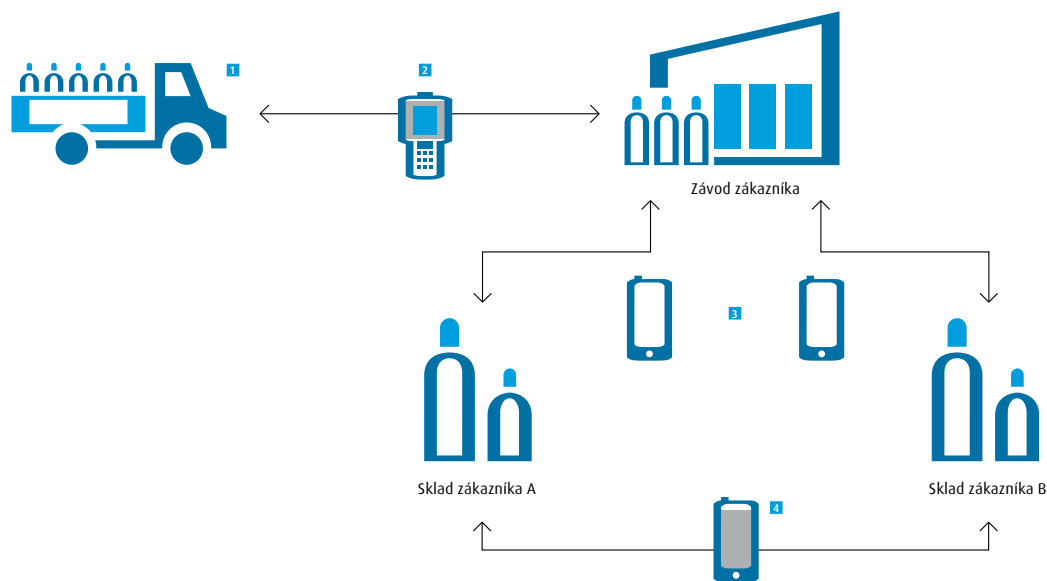

Jak ACCURA® funguje?

Veškeré tlakové lahve Linde jsou opatřeny čárovým kódem, který obsahuje podrobné informace o dané lahvi i o plynu, který je v ní naplněn. Vždy, když dodáme novou tlakovou lahev, vyměníme použitou nebo převezme vrácenou, je tento pohyb zaznamenán a uložen v ACCURA®. Nyní můžete i Vy tuto informaci sdílet pomocí mobilní aplikace na chytrém telefonu nebo pomocí běžného webového prohlížeče. Mobilní aplikace se čtečkou čárových kódů Vám umožní sledovat i pohyby tlakových lahví v rámci Vašeho závodu. Tato informace je rovněž automaticky uložena v ACCURA®, kde k ní budete mít online přístup.

Jak to probíhá?

- 1 Dodávka tlakových lahví Linde
- 2 Linde skenuje tlakové lahve u zákazníka
- 3 Zákazník skenuje tlakové lahve ve svém skladu
- 4 Zákazník může skenovat pohyby lahví mezi svými skladovacími místy

Jaké jsou technické předpoklady?

Všechno, co potřebujete, je chytrý telefon s vestavěným fotoaparát, skladovací možnosti a možnost připojení k internetu. Webový nástroj je kompatibilní se všemi moderními webovými prohlížeči: Microsoft® Internet Explorer®, verze 9, 10 a 11; Apple® Safari®, verze 5.x, 6.x a 7.x na Mac OS X. Mozilla®, Firefox® a Google Chrome™. Mobilní aplikace pracuje na operačních systémech Android a iOS.

Jak začít?

Jednoduše se obraťte na svého obchodního zástupce Linde.
Pro více více informací navštivte www.linde-gas.com/accura.